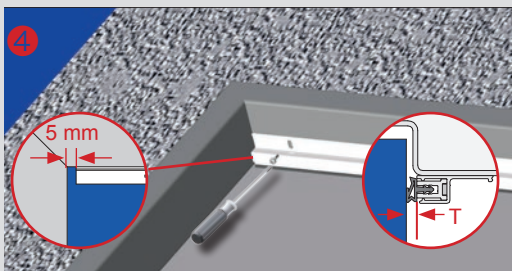

NADI[®]LM K für Rauchschutzklappen / NADI[®]LM K for Fire Damper

X = lichtetes Zargenmaß / frame to frame

Y = Maß zwischen UK-NADI und OK-NADI / width between BT-NADI and TE-NADI

Z = max. Kürzung 150 mm, links und rechts. Ausser bei 650 mm Länge Z = 100 mm / max. shortening 150 mm, left and right, except 650 mm length Z = 100 mm