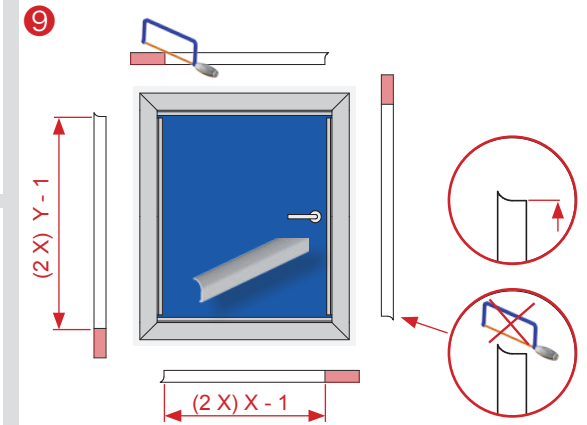

NADI[®]LM K für Rauchschutzklappen / NADI[®]LM K for Fire Damper

X = lichtetes Zargenmaß / frame to frame

Y = Maß zwischen UK-NADI und OK-NADI / width between BT-NADI and TE-NADI

Z = max. Kürzung 150 mm, links und rechts. Ausser bei 650 mm Länge Z = 100 mm / max. shortening 150 mm, left and right, except 650 mm length Z = 100 mm