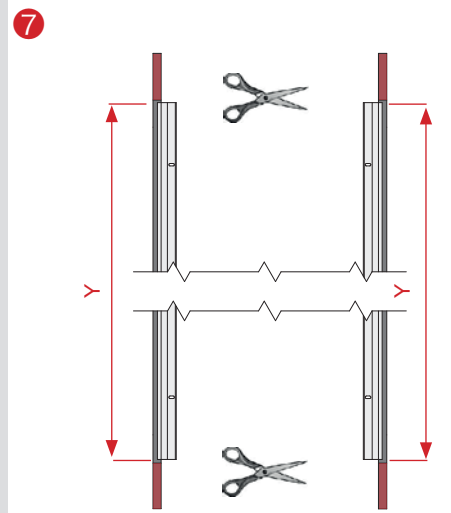

NADI[®]LM K für Rauchschutzklappen / NADI[®]LM K for Fire Damper

X = lichtetes Zargenmaß / frame to frame

Y = Maß zwischen UK-NADI und OK-NADI / width between BT-NADI and TE-NADI

Z = max. Kürzung 150 mm, links und rechts. Ausser bei 650 mm Länge Z = 100 mm / max. shortening 150 mm, left and right, except 650 mm length Z = 100 mm