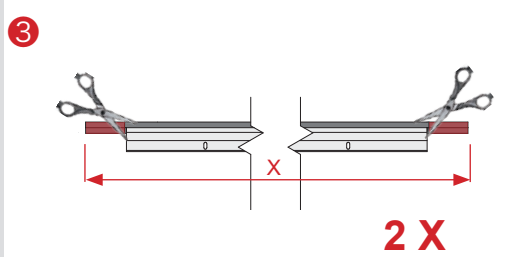

NADI[®]LM K für Rauchschutzklappen / NADI[®]LM K for Fire Damper

X = lichtetes Zargenmaß / frame to frame

Y = Maß zwischen UK-NADI und OK-NADI / width between BT-NADI and TE-NADI

Z = max. Kürzung 150 mm, links und rechts. Ausser bei 650 mm Länge Z = 100 mm / max. shortening 150 mm, left and right, except 650 mm length Z = 100 mm