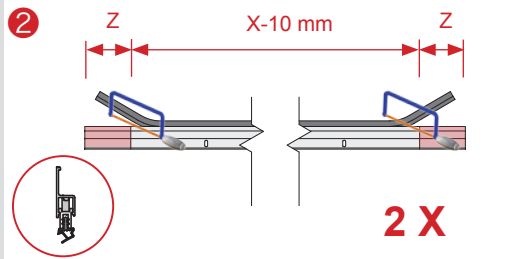

NADI[®]LM K für Rauchschutzklappen / NADI[®]LM K for Fire Damper

X = lichtetes Zargenmaß / frame to frame

Y = Maß zwischen UK-NADI und OK-NADI / width between BT-NADI and TE-NADI

Z = max. Kürzung 150 mm, links und rechts. Ausser bei 650 mm Länge Z = 100 mm / max. shortening 150 mm, left and right, except 650 mm length Z = 100 mm