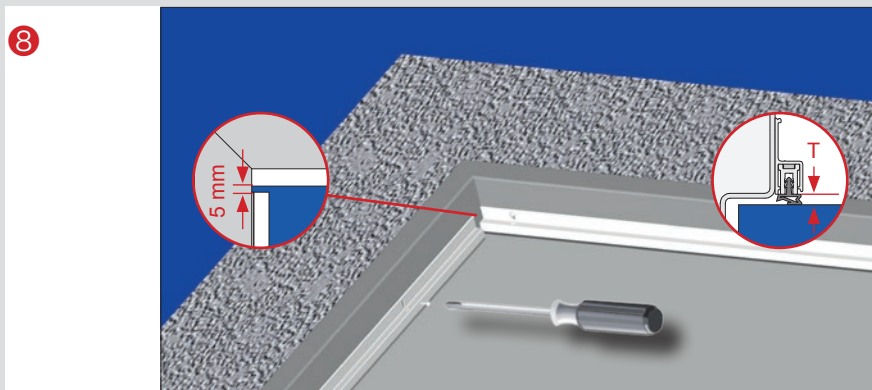

NADI[®]LM K für Rauchschutzklappen / NADI[®]LM K for Fire Damper

X = lichtetes Zargenmaß / frame to frame

Y = Maß zwischen UK-NADI und OK-NADI / width between BT-NADI and TE-NADI

Z = max. Kürzung 150 mm, links und rechts. Ausser bei 650 mm Länge Z = 100 mm / max. shortening 150 mm, left and right, except 650 mm length Z = 100 mm