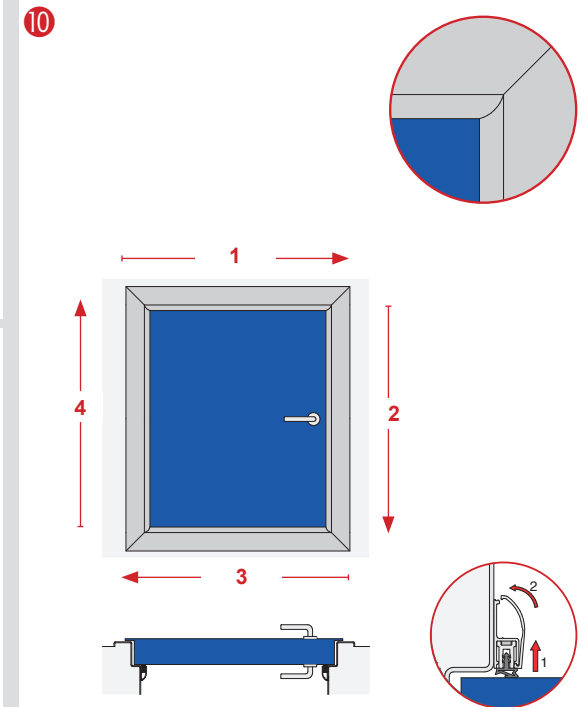

NADI[®]LM K für Rauchschutzklappen / NADI[®]LM K for Fire Damper

X = lichtetes Zargenmaß / frame to frame

Y = Maß zwischen UK-NADI und OK-NADI / width between BT-NADI and TE-NADI

Z = max. Kürzung 150 mm, links und rechts. Ausser bei 650 mm Länge Z = 100 mm / max. shortening 150 mm, left and right, except 650 mm length Z = 100 mm