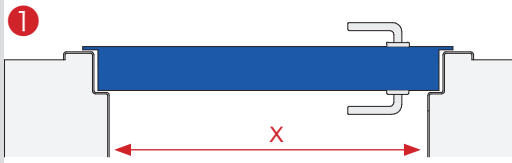

NADI[®]LM K für Rauchschutzklappen / NADI[®]LM K for Fire Damper

X = lichtetes Zargenmaß / frame to frame

Y = Maß zwischen UK-NADI und OK-NADI / width between BT-NADI and TE-NADI

Z = max. Kürzung 150 mm, links und rechts. Ausser bei 650 mm Länge Z = 100 mm / max. shortening 150 mm, left and right, except 650 mm length Z = 100 mm