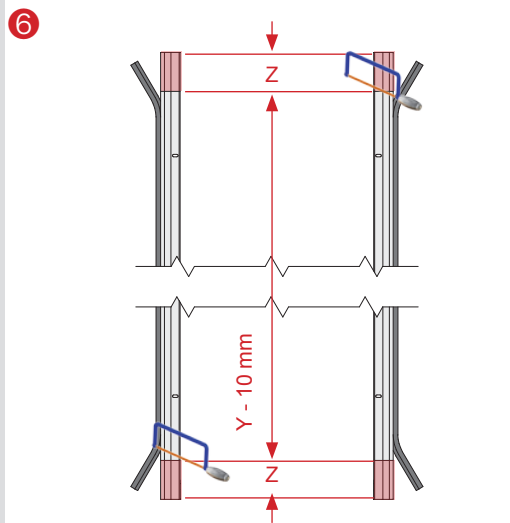

NADI[®]LM K für Rauchschutzklappen / NADI[®]LM K for Fire Damper

X = lichtetes Zargenmaß / frame to frame

Y = Maß zwischen UK-NADI und OK-NADI / width between BT-NADI and TE-NADI

Z = max. Kürzung 150 mm, links und rechts. Ausser bei 650 mm Länge Z = 100 mm / max. shortening 150 mm, left and right, except 650 mm length Z = 100 mm